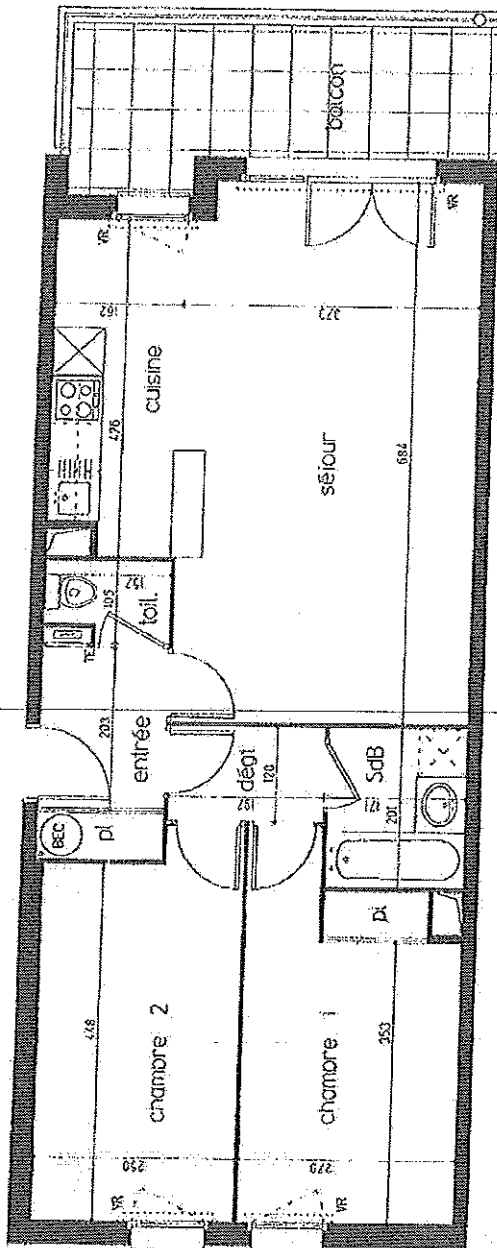

KAUFMAN & BROAD
MIDI-PYRENEES

Le Clos Royal

Toulouse 31300

Appartement 234
3 pièces, troisième étage

	Surface habitable	
Entrée	4,2 m²	
Séjour	25,3 m²	
Cuisine	6,6 m²	
Chambre 1	11,7 m²	
Chambre 2	11,7 m²	
Déplacement	2,4 m²	
Salles de bains	3,4 m²	
Toilettes	1,5 m²	
TOTAL	55,8 m²	
Balcon		9,8 m²

juin. 2010

Il sera mis en place un lavabo sur colonne dans la salle de bains/salle d'eau

BCC	Bain aux chaux
S	Sol
VR	Ventilateur
TEI	Terrasse
Porte-fenêtre	Porte-fenêtre
Esc. Sub	Escalier
Reprise de sol	Reprise de sol
Series et four-painés	Series et four-painés
Relevable de sol	Relevable de sol
VR	Ventilateur